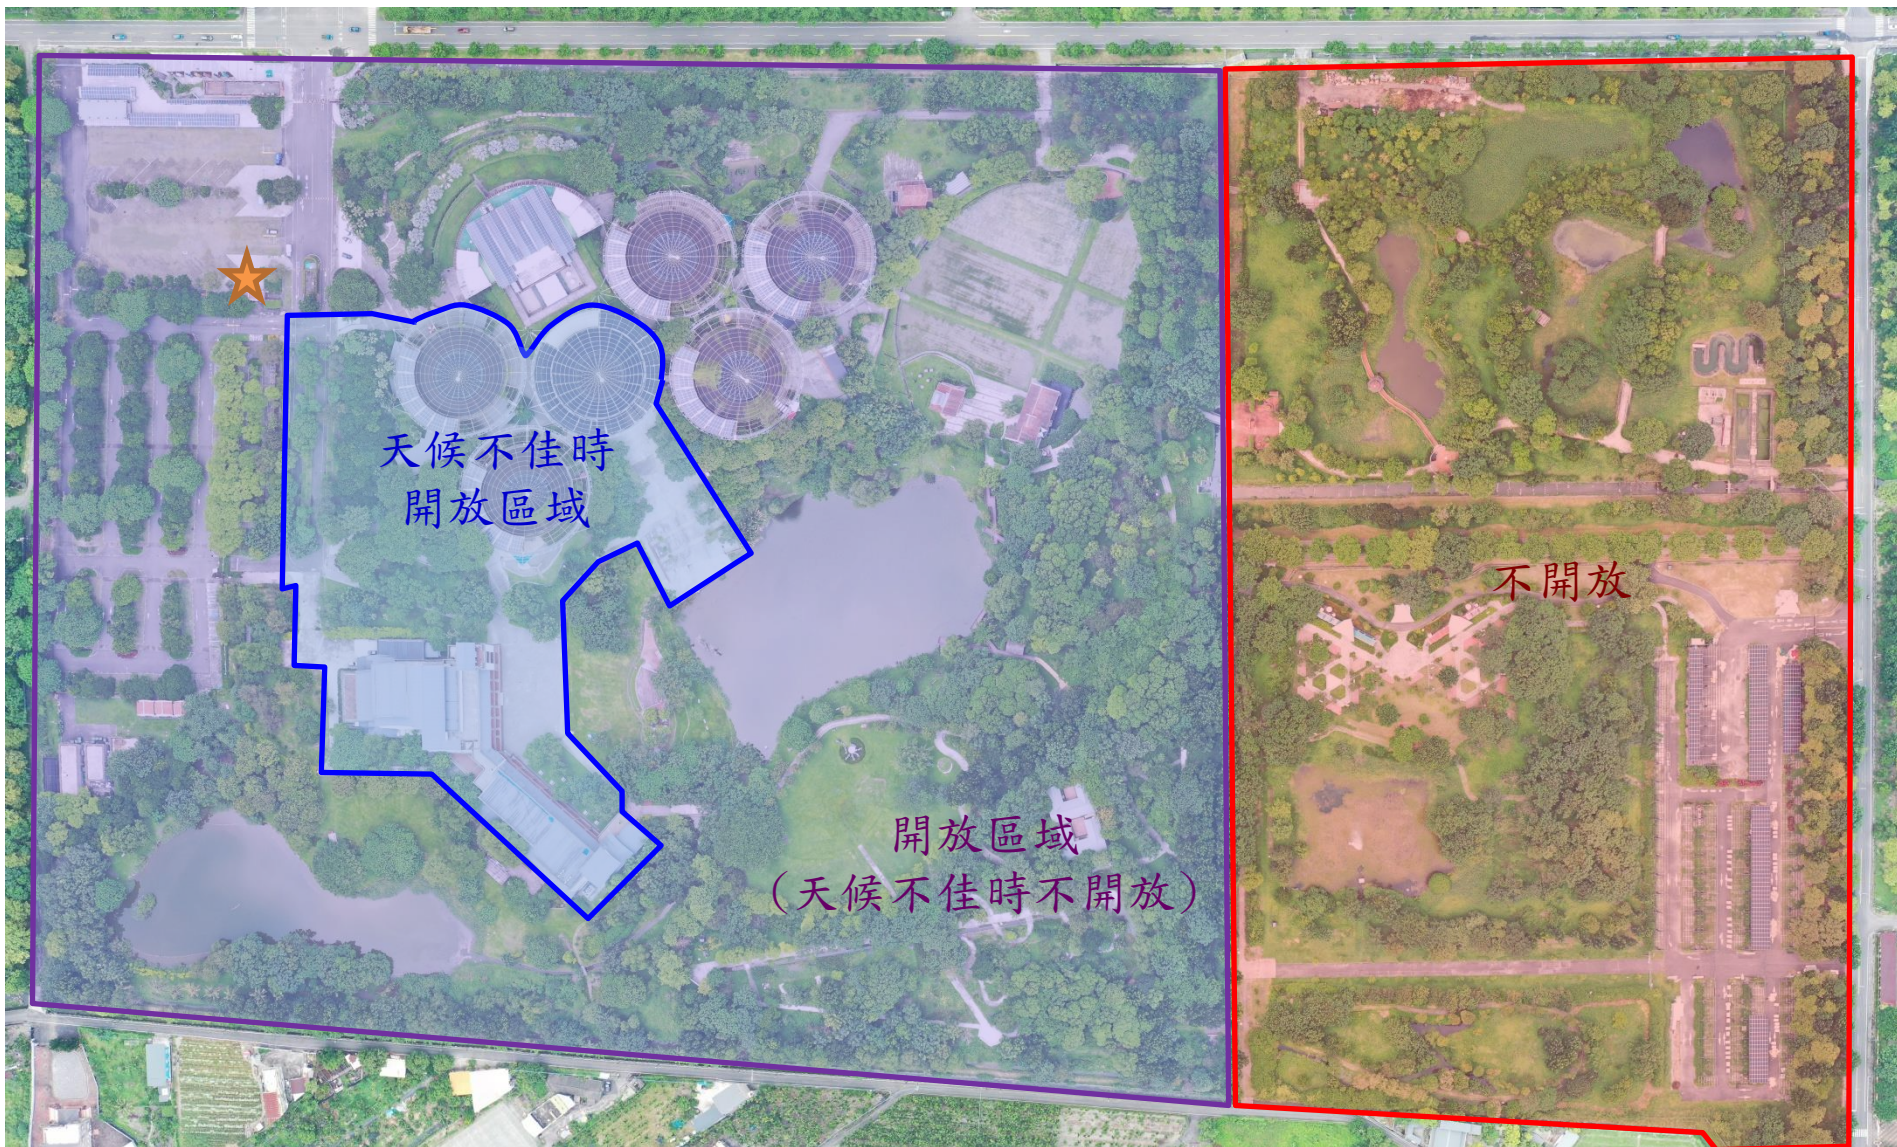

# 客家委員會客家文化發展中心 六堆客家文化園區睦鄰時段區域說明

睦鄰時段如遇天候不佳，請來訪遊客聽從園區管理人員引導，將單車請停放至自行車驛站周圍，步行入園，僅得於天候不佳時之開放區域活動。

不開放區域

開放區域(天候不佳時不開放)

天候不佳時開放區域

天候不佳時入園遊客自行車停放處

# 客家委員會客家文化發展中心 六堆客家文化園區開放親水區域說明

開放戲水僅親水河道及戲沙池區域(藍框範圍) ，其餘水域不開放，請遊客請勿下水